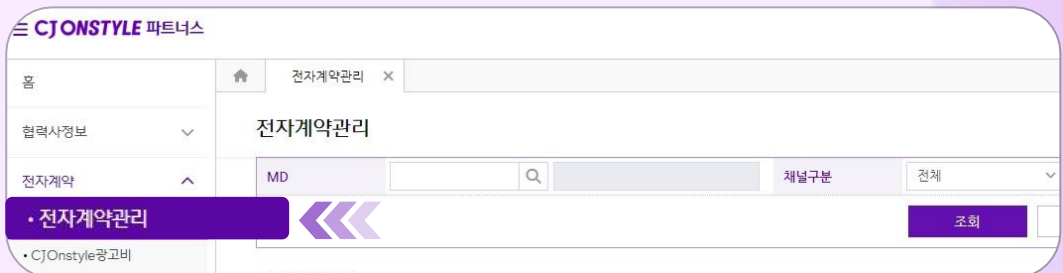

① 체크포인트

민간인증서로 카카오톡인증, 토스 인증 등 간편인증을 지원하고 있습니다.
단, 민간인증서 서명은 협력사정보>담당자관리 화면에서 위임자여부를 '예'로 설정된 사용자만 버튼이 활성화됩니다.

기존에 사용중인 범용공동인증서가 있다면 해당 인증서를 사용하실 수 있습니다.
※ 범용공동인증서 신규발급처: tradesign.net/ra/cjmall (CJ전용)