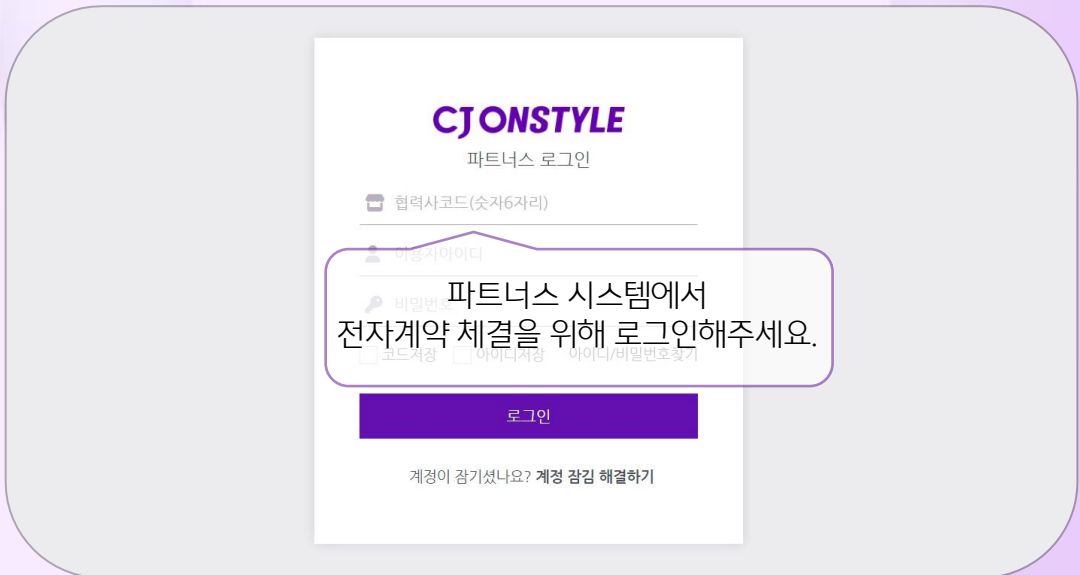

입점 제안

입점 심사

계약체결

보증보험

교육수강

STEP3

계약체결

입점 심사 최종 승인이 완료되면, 당사와의 기본 계약서 서명이 필요합니다.
전자계약 형식으로 진행되며, 파트너스 시스템에 접속하여 내용 확인 후 체결하시면 됩니다.
파트너스 시스템 로그인(ID/PW)정보는 입점 제안 시 등록하셨던 계정이며,
협력사코드는 메일로 전송드립니다.